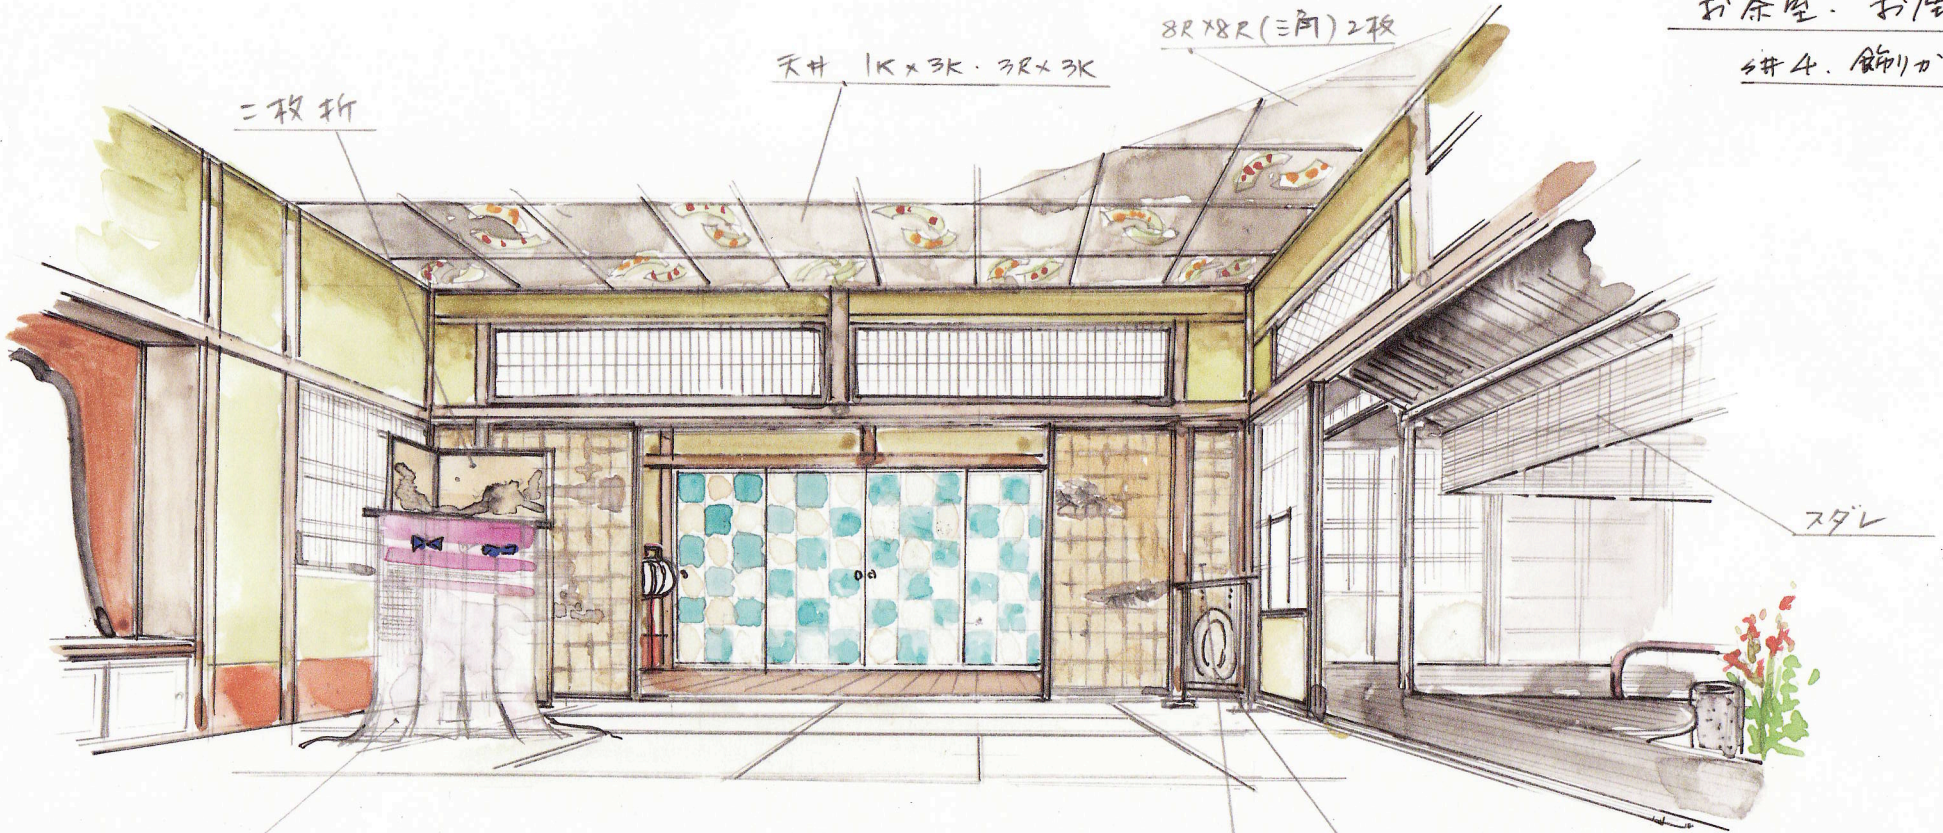

SCHROEDER  
GUMI

「INJU」

33 33

INT. MAISON DE THE

SALLE PRIVEE - NUIT

お茶屋・お座敷

井4. 飾りカズ(急須中)

8R78R(三戸)2枚

天井 1Kx3K・3Rx3K

二枚折

スタレ

鉦鼓

取り壁  
外シ

巾長

INJU' BARBET GUMI

分#33 茶屋 石院敷

MAISON DE THE - SALLE PRIVEE  
NUIT